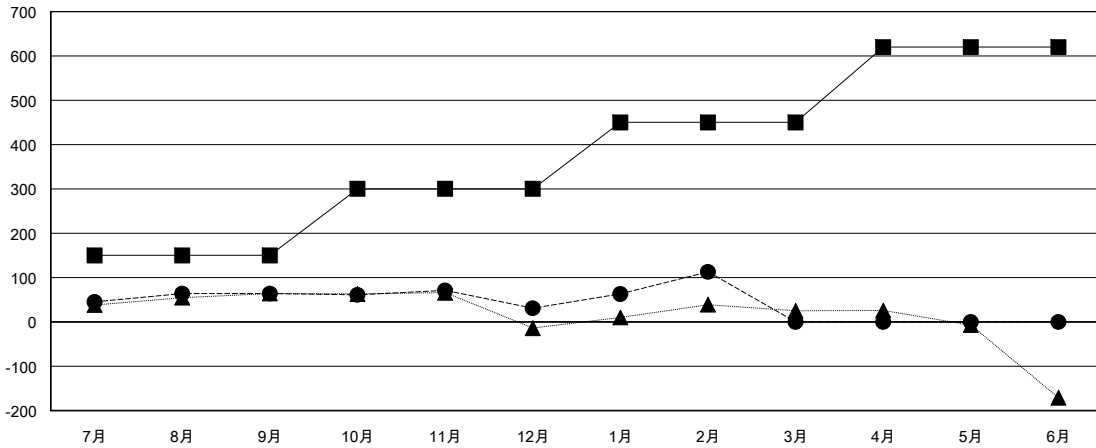

# MONTHLY MEMBERSHIP PROGRESS REPORT

District 337 A

Results as of: 02/28/2019

GMT: MASAYOSHI MARUYAMA, YASUHISA NAKAMURA

地域 JAPAN

GMT会則地域

クラブ			
結果 : 2018-2019			
四半期	新クラブ目標	新クラブ	解散クラブ
7月/8月/9月	0	0	0
10月/11月/12月	0	1	0
1月/2月/3月	0	2	0
4月/5月/6月	1	0	0

名			
結果 : 2018-2019			
四半期	会員純増目標	会員増強実績	退会者(転籍を含む) 実際
7月/8月/9月	150	131	61
10月/11月/12月	150	96	129
1月/2月/3月	150	127	44
4月/5月/6月	170	0	0

新クラブ目標及び実績累計

会員目標及び実績累計

解散クラブ: 0	87 CLUBS OF 118 一名以上の新会員を登録	男女別 男性 3,819 (71.96%) 女性 1,488 (28.04%) 女性%年度目標: 33%
退会者 物故会員 31 クラブ解散 0 その他 203 合計 234	<a href="#">会員累計データを見るには、ここをクリック</a>	世帯主/家族会員合計 1,917 国際会費半額の家族会員 1,055