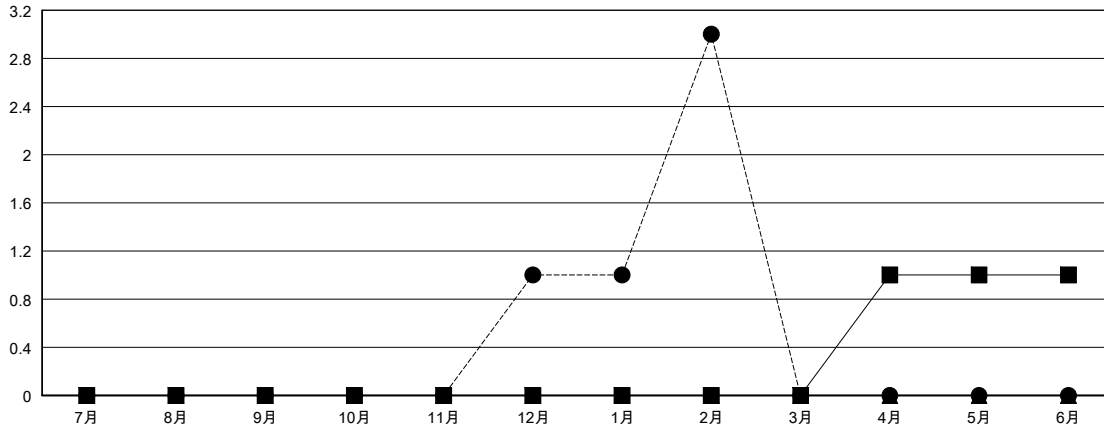

# MONTHLY MEMBERSHIP PROGRESS REPORT

District 337 A

Results as of: 02/28/2019

GMT: MASAYOSHI MARUYAMA, YASUHISA NAKAMURA

地域 JAPAN

GMT会則地域

クラブ			
結果 : 2018-2019			
四半期	新クラブ目標	新クラブ	解散クラブ
7月/8月/9月	0	0	0
10月/11月/12月	0	1	0
1月/2月/3月	0	2	0
4月/5月/6月	1	0	0

名			
結果 : 2018-2019			
四半期	会員純増目標	会員増強実績	退会者(転籍を含む) 実際
7月/8月/9月	150	131	61
10月/11月/12月	150	96	129
1月/2月/3月	150	127	44
4月/5月/6月	170	0	0

新クラブ目標及び実績累計

会員目標及び実績累計

解散クラブ: 0	87 CLUBS OF 118 一名以上の新会員を登録	男女別 男性 3,819 (71.96%) 女性 1,488 (28.04%) 女性%年度目標: 33%
退会者 物故会員 31 クラブ解散 0 その他 203 合計 234	<a href="#">会員累計データを見るには、ここをクリック</a>	世帯主/家族会員合計 1,917 国際会費半額の家族会員 1,055